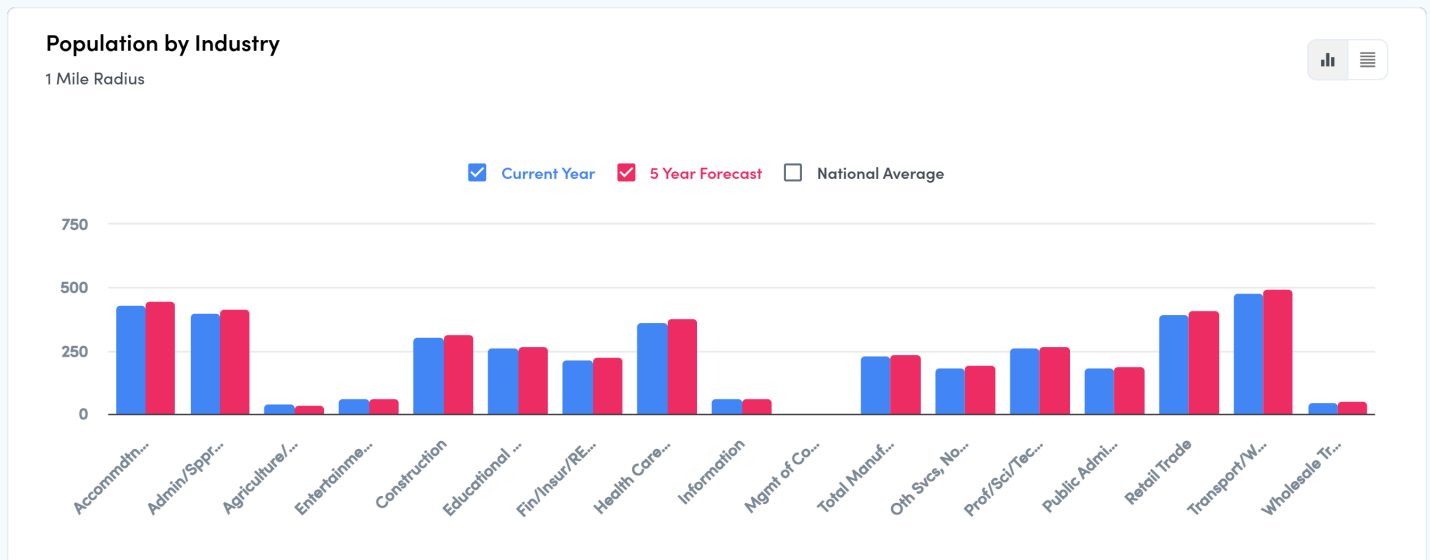

Demographics

2685 Metropolitan Pkwy SW · 2685 Metropolitan Pkwy SW, Atlanta, GA 30315, USA