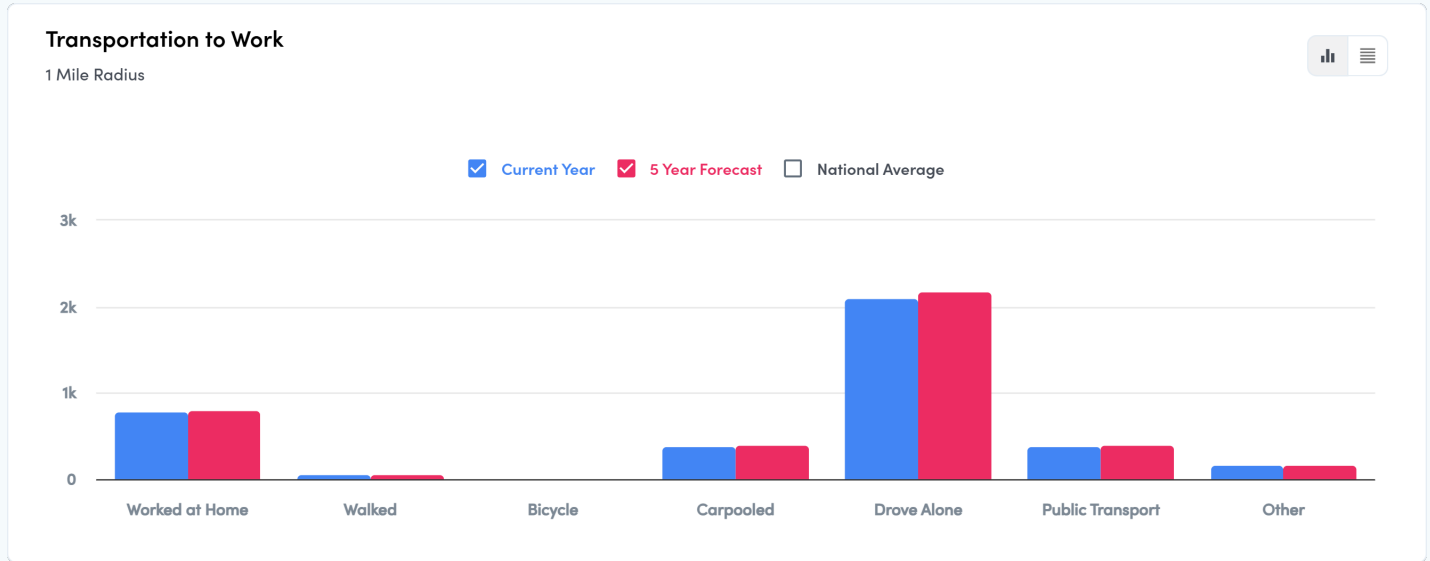

1 Mile Radius

Current Year 5 Year Forecast National Average

Demographics

2685 Metropolitan Pkwy SW · 2685 Metropolitan Pkwy SW, Atlanta, GA 30315, USA

Demographics

2685 Metropolitan Pkwy SW · 2685 Metropolitan Pkwy SW, Atlanta, GA 30315, USA