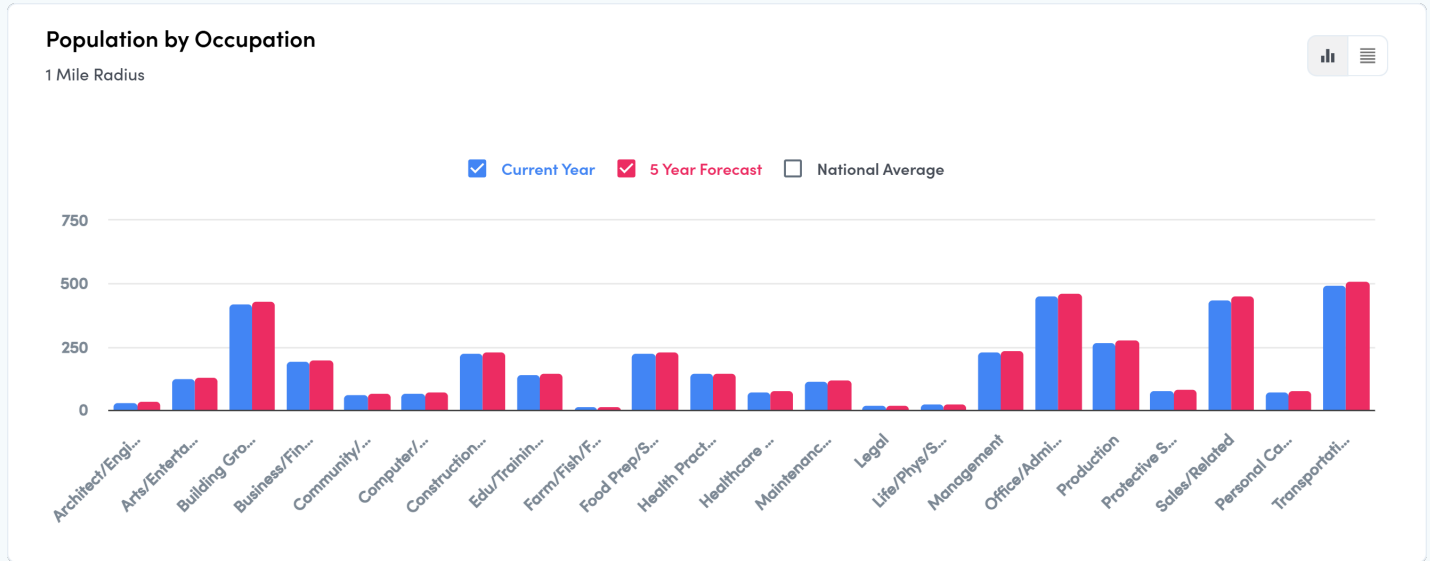

Demographics

2685 Metropolitan Pkwy SW · 2685 Metropolitan Pkwy SW, Atlanta, GA 30315, USA