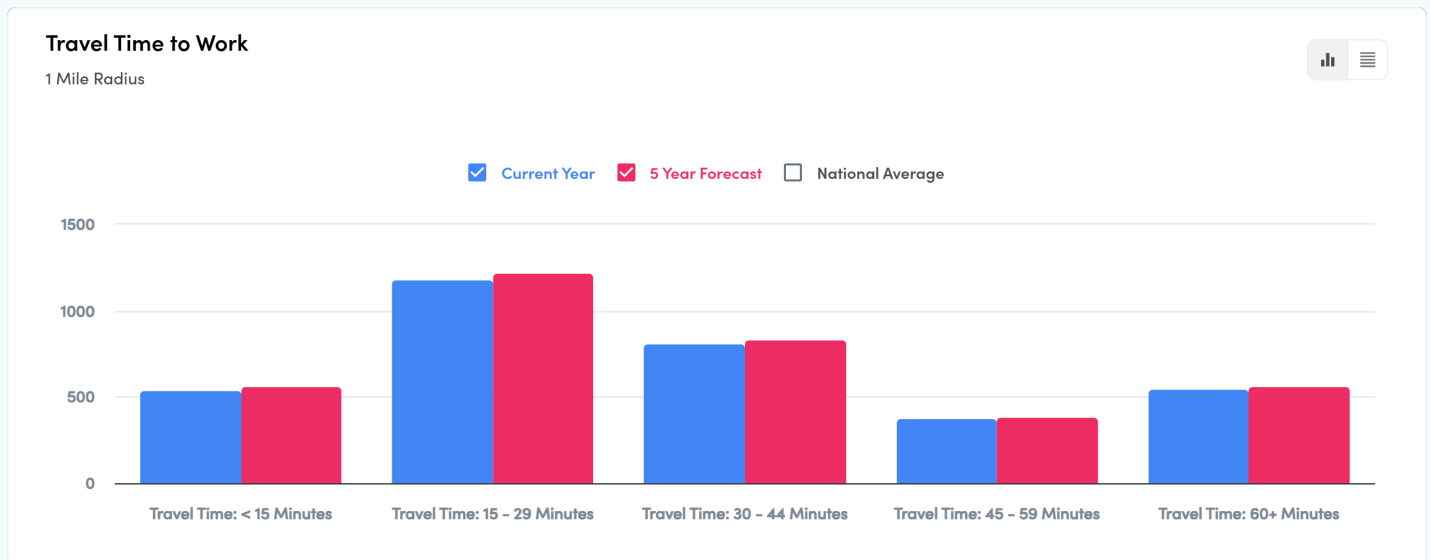

1 Mile Radius

Current Year 5 Year Forecast National Average

Demographics

2685 Metropolitan Pkwy SW · 2685 Metropolitan Pkwy SW, Atlanta, GA 30315, USA

Demographics

2685 Metropolitan Pkwy SW · 2685 Metropolitan Pkwy SW, Atlanta, GA 30315, USA