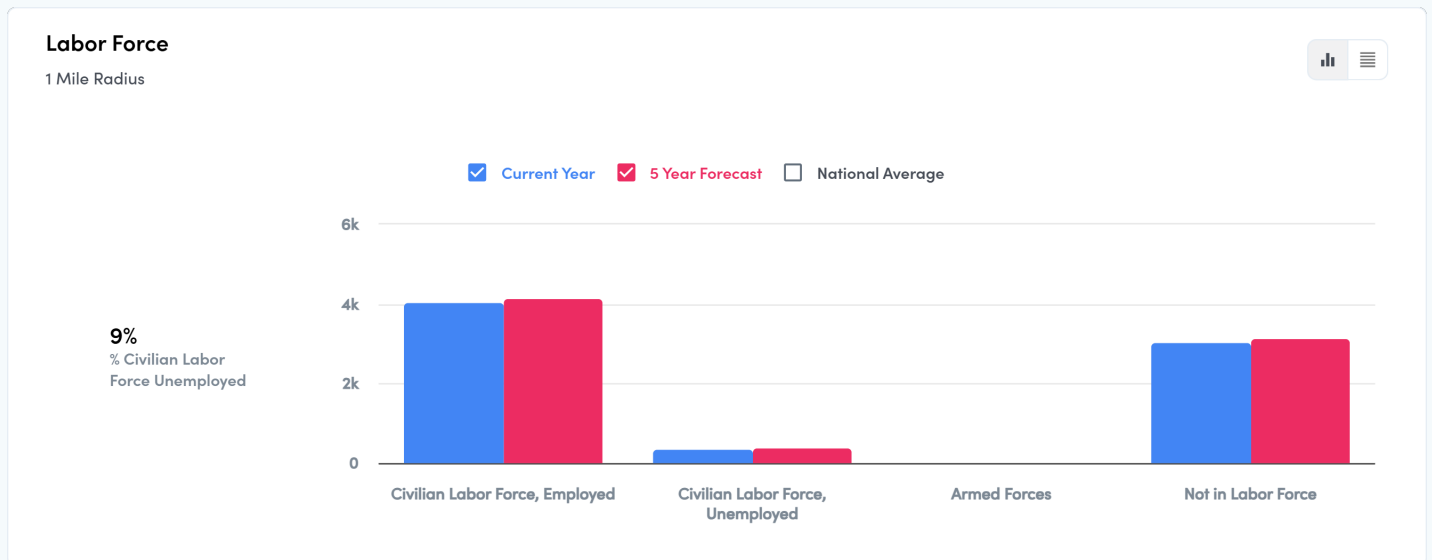

1 Mile Radius

Current Year 5 Year Forecast National Average

Demographics

2685 Metropolitan Pkwy SW · 2685 Metropolitan Pkwy SW, Atlanta, GA 30315, USA

Demographics

2685 Metropolitan Pkwy SW · 2685 Metropolitan Pkwy SW, Atlanta, GA 30315, USA